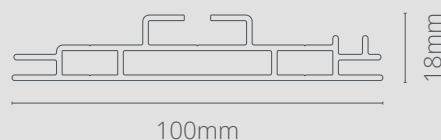

Profil

Wymiary

- » 1500(szer.) x 1500(wys.) mm
- » 1000(szer.) x 1000(wys.) mm
- » 2000(szer.) x 1000(wys.) mm
- » 2000(szer.) x 2000(wys.) mm
- » 3000(szer.) x 2000(wys.) mm

Cechy

Zabezpieczone
wyjście na kabel

Profil

Wymiary

- » 3000(szer.) x 2000(wys.) mm

Cechy

Profil

Łączniki profili

Poprzeczka

Pasek LED