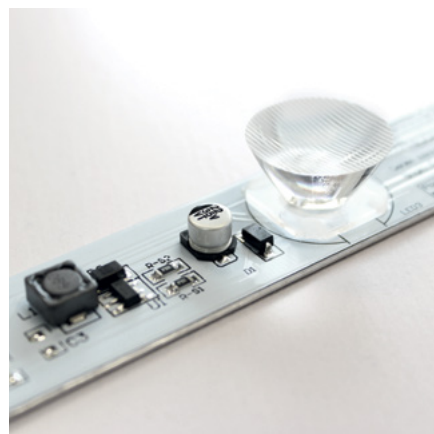

Ciesz się ekscytującą gamą **innowacyjnych funkcji**

Grafika

- » Grafika z silikonowym obszyciem (SEG) bez widocznych szwów
- » Wysokiej jakości druk sublimacyjny z głębokimi kolorami
- » Wolnostojące i podwieszane ramy mogą mieć dwustronną grafikę lub nieprzepuszczający światła blackout
- » Ramy ścienne mogą być dostarczone z czarnymi plecami

Oświetlenie

- » Paski LED z mocnymi diodami idealnie układają się na profilach, tworząc jednolite oświetlenie na całej grafice
- » Energooszczędne
- » Paski LED są połączone tak, że wystarczy jedno gniazdko, aby podłączyć nawet duże kasetony
- » Diody LED nie nagrzewają się