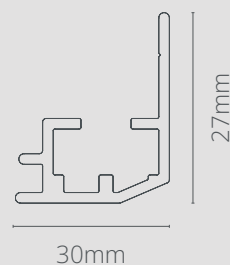

Profil

Wymiary

- » 594(szer.) x 854(wys.) mm
- » 1000(szer.) x 1000(wys.) mm
- » 854(szer.) x 1189(wys.) mm
- » 2000(szer.) x 1000(wys.) mm

Cechy

Łączniki profili

Płytki LED

illumiNOVA® 75mm LED

Zapytaj o
niestandardowe
rozmiary

Profil

Wymiary

- » 1500(szer.) x 1500(wys.) mm
- » 1000(szer.) x 1000(wys.) mm
- » 2000(szer.) x 1000(wys.) mm
- » 2000(szer.) x 2000(wys.) mm
- » 3000(szer.) x 2000(wys.) mm

Cechy

Zabezpieczone
wyjście na kabel

Profil

Wymiary

- » 3000(szer.) x 2500(wys.) mm
- » 4000(szer.) x 2000(wys.) mm

Cechy

Profil

Ramy w różnych kolorach

Poprzeczka

Stopy stabilizujące

Profil

Wymiary

- » 2500(szer.) x 1000(wys.) mm
- » 3500(szer.) x 1000(wys.) mm
- » 5000(szer.) x 1250(wys.) mm

Cechy

Profil

Ramy w różnych kolorach

Cechy **illumiNOVA**[®]

W celu uzyskania informacji na temat niestandardowych rozmiarów, proszę skontaktuj się z nami.