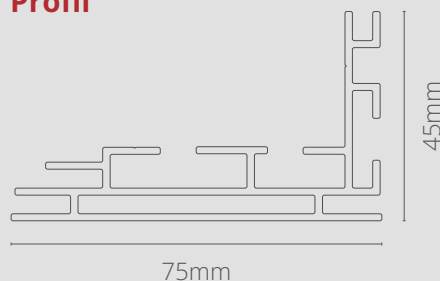

illumiNOVA® 30mm LED

Zapytaj o
niestandardowe
rozmiary

Mała, ale imponująca rama ścienna

- » Oświetlenie tylne
- » Idealne dla małych powierzchni
- » Montaż ścienny
- » Smukły i wąski profil 30mm
- » Anodowane aluminium 6063 T6
- » Transformator umieszczony poza ramą
- » Druk jednostronny
- » Dostarczane z czarnymi plecami, żeby zatrzymać światło w środku
- » Napinana grafika tekstylna z silikonowym obszyciem (SEG)
- » Nie trzeba zdejmować ramy, żeby wymienić grafikę
- » Dostarczane w pełni zmontowane
- » Waga 0.362kg/ml

Profil

Wymiary

- » 594(szer.) x 854(wys.) mm
- » 1000(szer.) x 1000(wys.) mm
- » 854(szer.) x 1189(wys.) mm
- » 2000(szer.) x 1000(wys.) mm

Cechy

Łączniki profili

Płytki LED

illumiNOVA® 75mm LED

Zapytaj o
niestandardowe
rozmiary

Profil

Wymiary

- » 1500(szer.) x 1500(wys.) mm
- » 1000(szer.) x 1000(wys.) mm
- » 2000(szer.) x 1000(wys.) mm
- » 2000(szer.) x 2000(wys.) mm
- » 3000(szer.) x 2000(wys.) mm

Cechy

Zabezpieczone
wyjście na kabel

Profil

Wymiary

- » 2500(szer.) x 1000(wys.) mm
- » 3500(szer.) x 1000(wys.) mm
- » 5000(szer.) x 1250(wys.) mm

Cechy

Profil

Ramy w różnych kolorach

Cechy **illumiNOVA**[®]

W celu uzyskania informacji na temat niestandardowych rozmiarów, proszę skontaktuj się z nami.